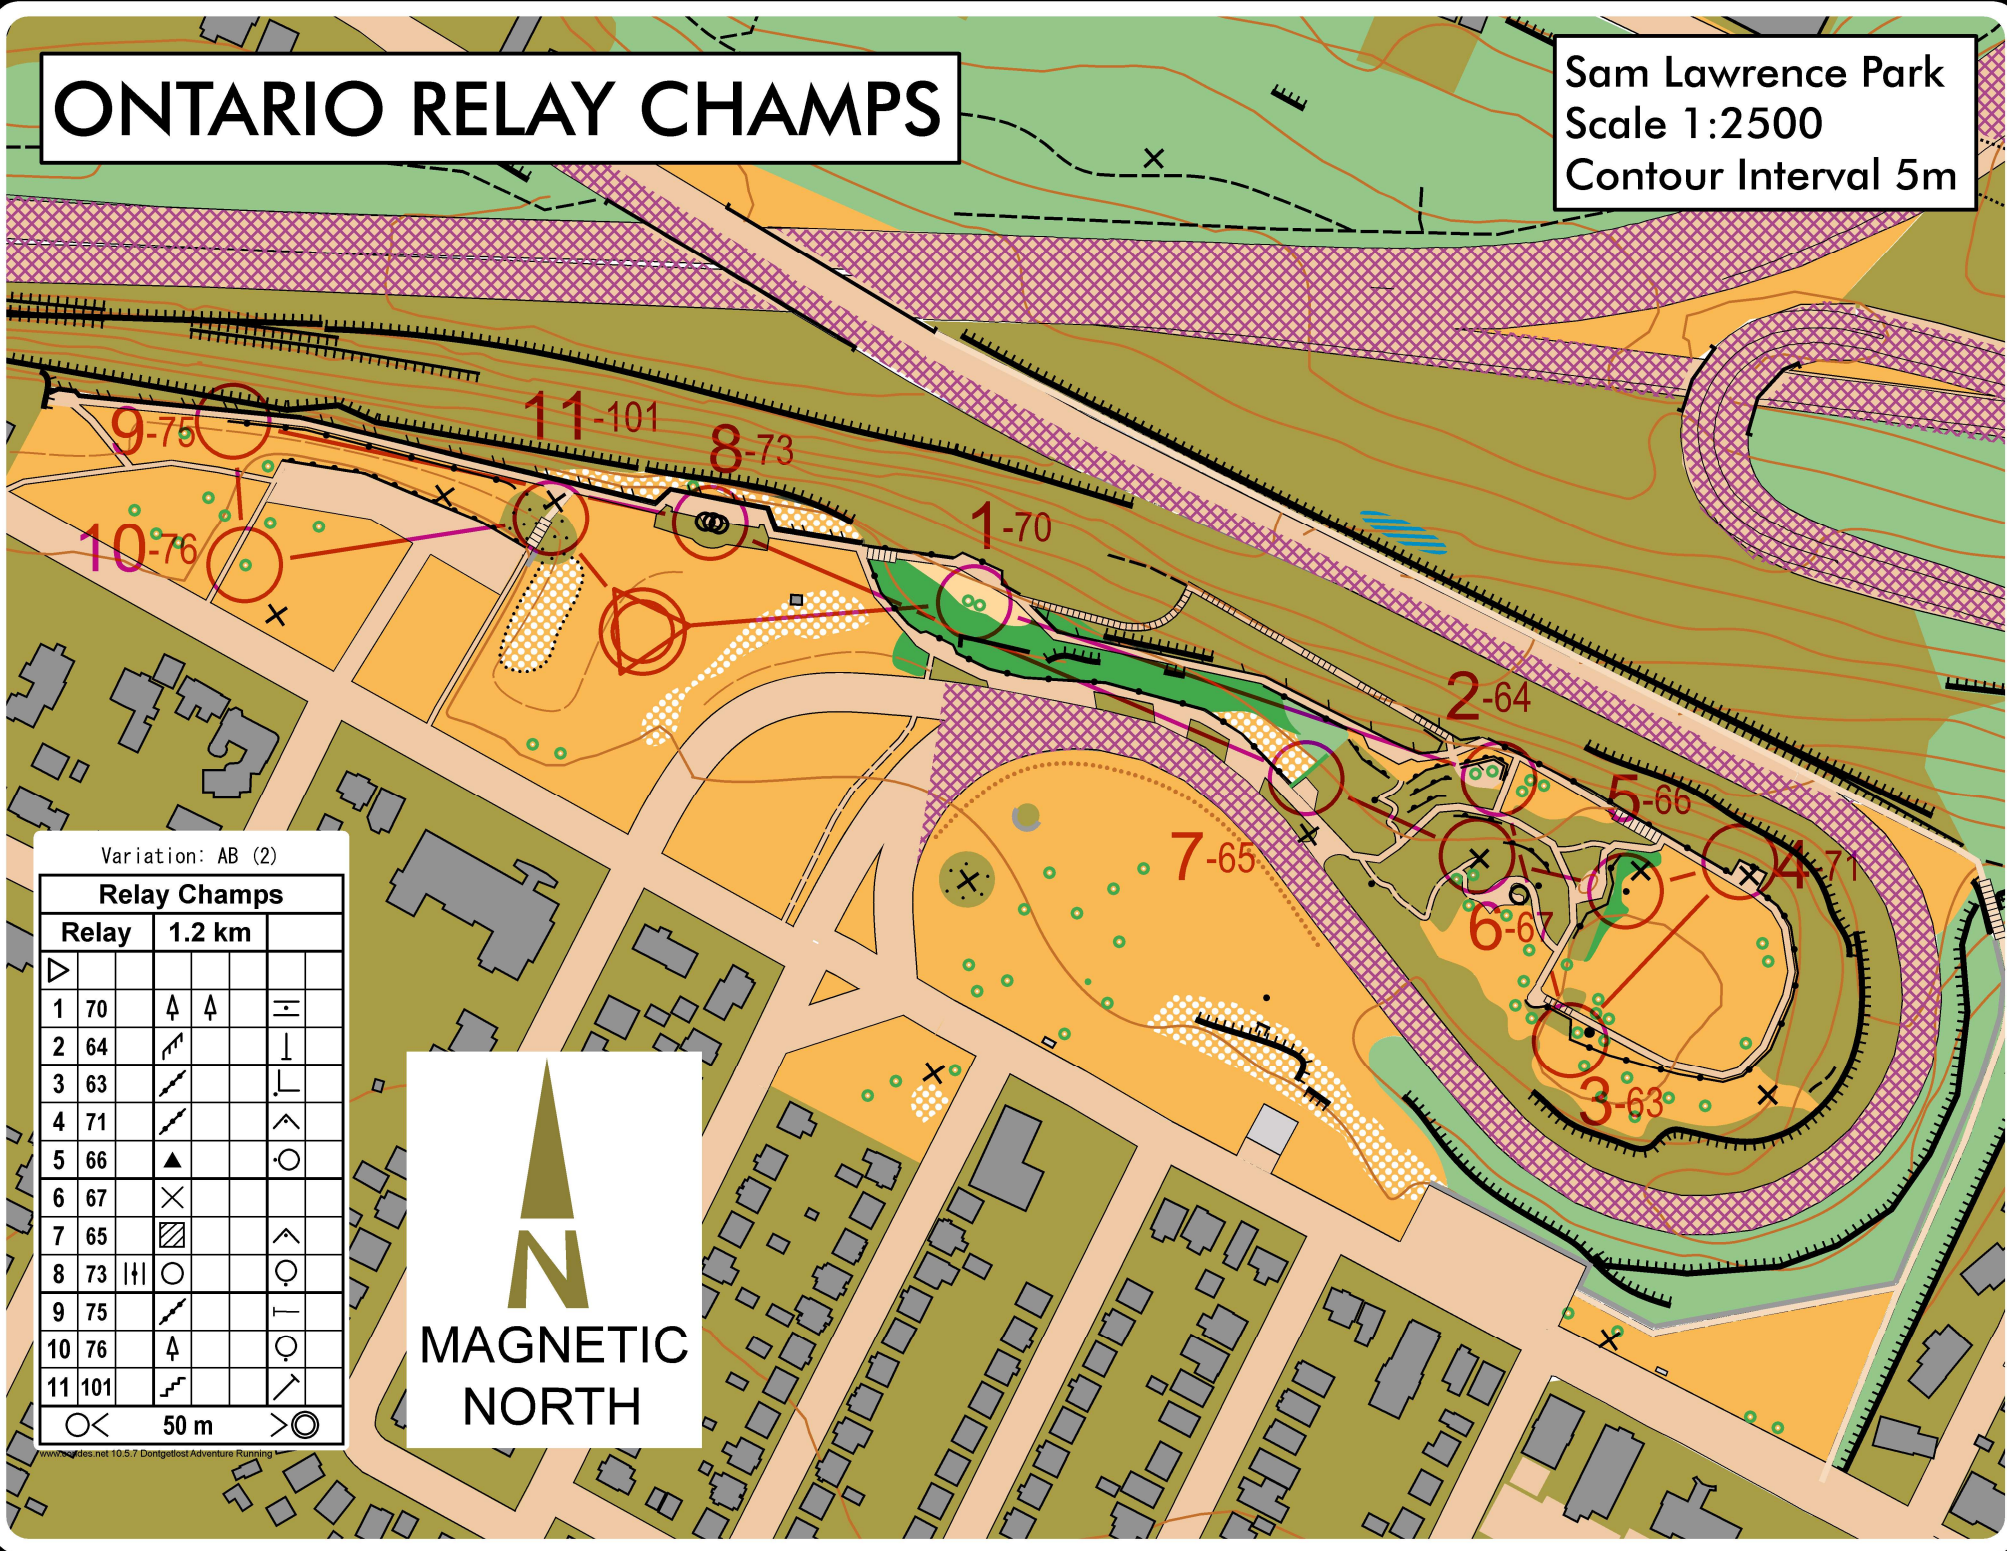

# ONTARIO RELAY CHAMPS

Sam Lawrence Park  
Scale 1:2500  
Contour Interval 5m

Variation: BA (1)

Relay Champs				
Relay	1.3 km			
1 81	↗			↗
2 78	↘		<	
3 72	⬆		○	
4 71	↗		⬆	
5 83	⬆		○	
6 90	↘			
7 65	▨		⬆	
8 73		○	○	
9 75	↗		⊥	
10 76	⬆		○	
11 101	↗		↗	

○ < 50 m > ○

# ONTARIO RELAY CHAMPS

Sam Lawrence Park  
Scale 1:2500  
Contour Interval 5m

Variation: AB (2)

Relay Champs				
Relay	1.2 km			
1	70	↑	↑	≡
2	64	↗		⊥
3	63	↘		└
4	71	↘		^
5	66	▲		○
6	67	×		
7	65	▨		^
8	73		○	○
9	75	↘		└
10	76	↑		○
11	101	↗		↗

# ONTARIO RELAY CHAMPS

Sam Lawrence Park  
 Scale 1:2500  
 Contour Interval 5m

Variation: BB (3)

Relay Champs				
Relay	1.2 km			
1 81	↗			↘
2 78	↘		<	
3 72	↑		○	
4 71	↘		^	
5 66	▲		○	
6 67	×			
7 65	▨		^	
8 73		○	○	
9 75	↘		⊥	
10 76	↑		○	
11 101	↗		↘	